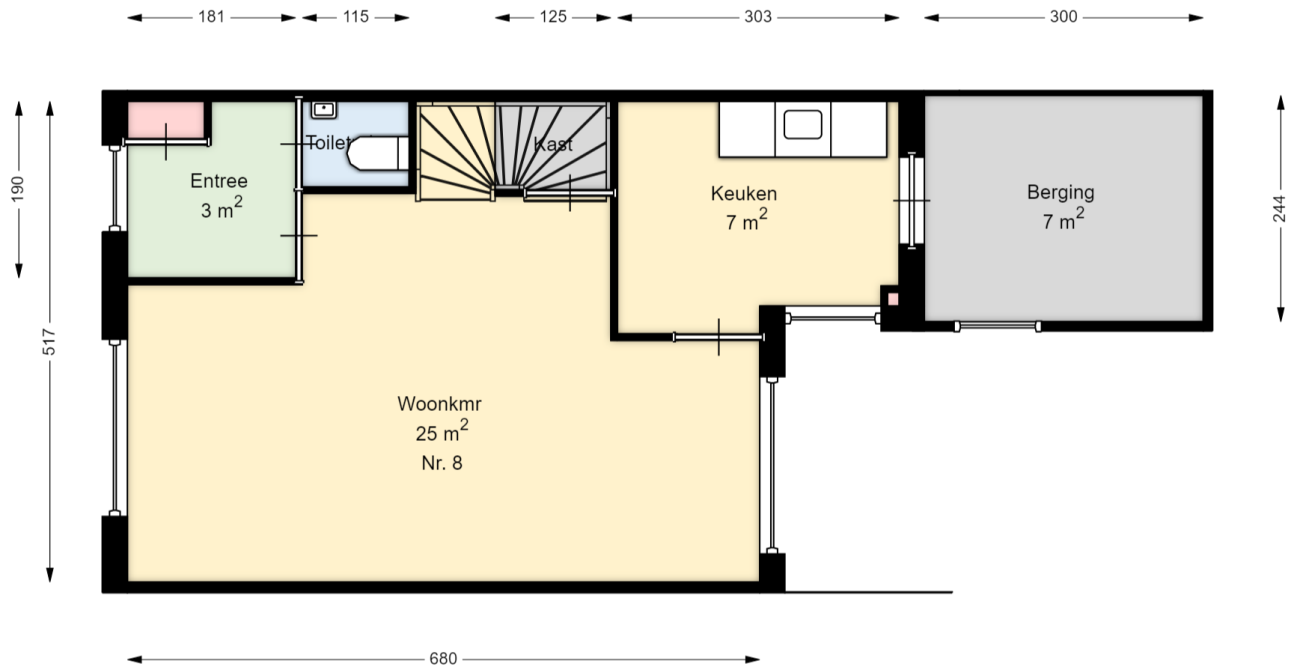

00 BEGANE GROND

**Lutter 8**
  
 3068HC ROTTERDAM

Datum	01-10-2024
Schaal	1 : 100
Clustercode	66059
OGE nummer	66059000004

01 EERSTE VERDIEPING

**Lutter 8**
  
 3068HC ROTTERDAM

Datum	01-10-2024
Schaal	1 : 100
Clustercode	66059
OGE nummer	66059000004