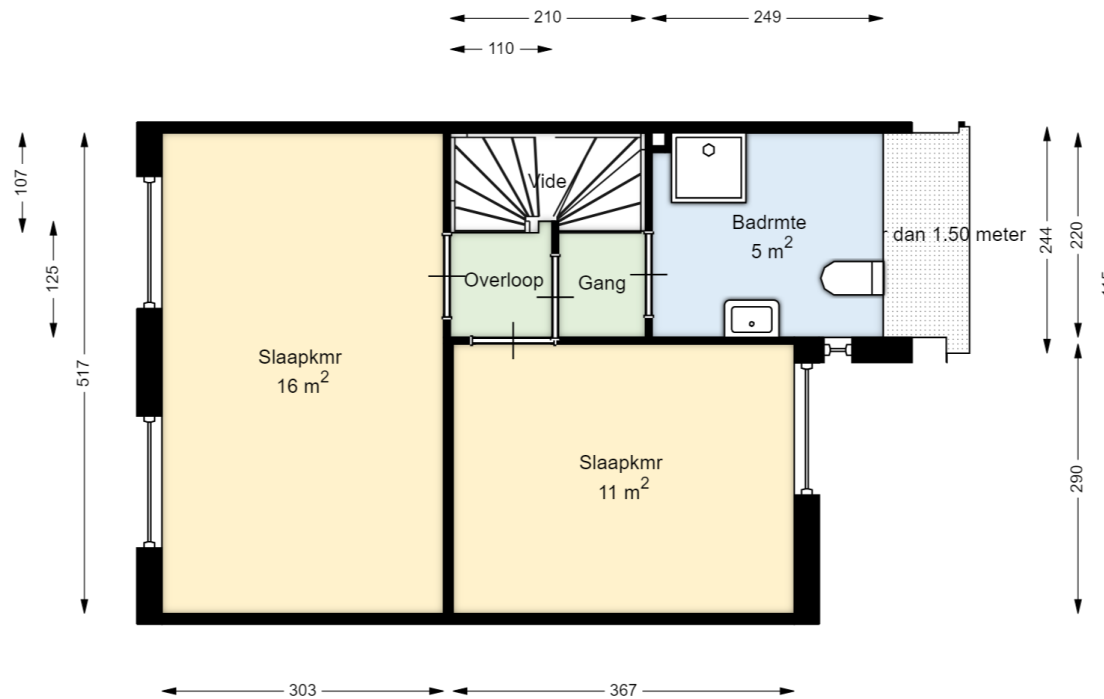

00 BEGANE GROND

**Lutter 8**
  
 3068HC ROTTERDAM

Datum	01-10-2024
Schaal	1 : 100
Clustercode	66059
OGE nummer	66059000004

01 EERSTE VERDIEPING

**Lutter 8**
  
 3068HC ROTTERDAM

Datum	01-10-2024
Schaal	1 : 100
Clustercode	66059
OGE nummer	66059000004